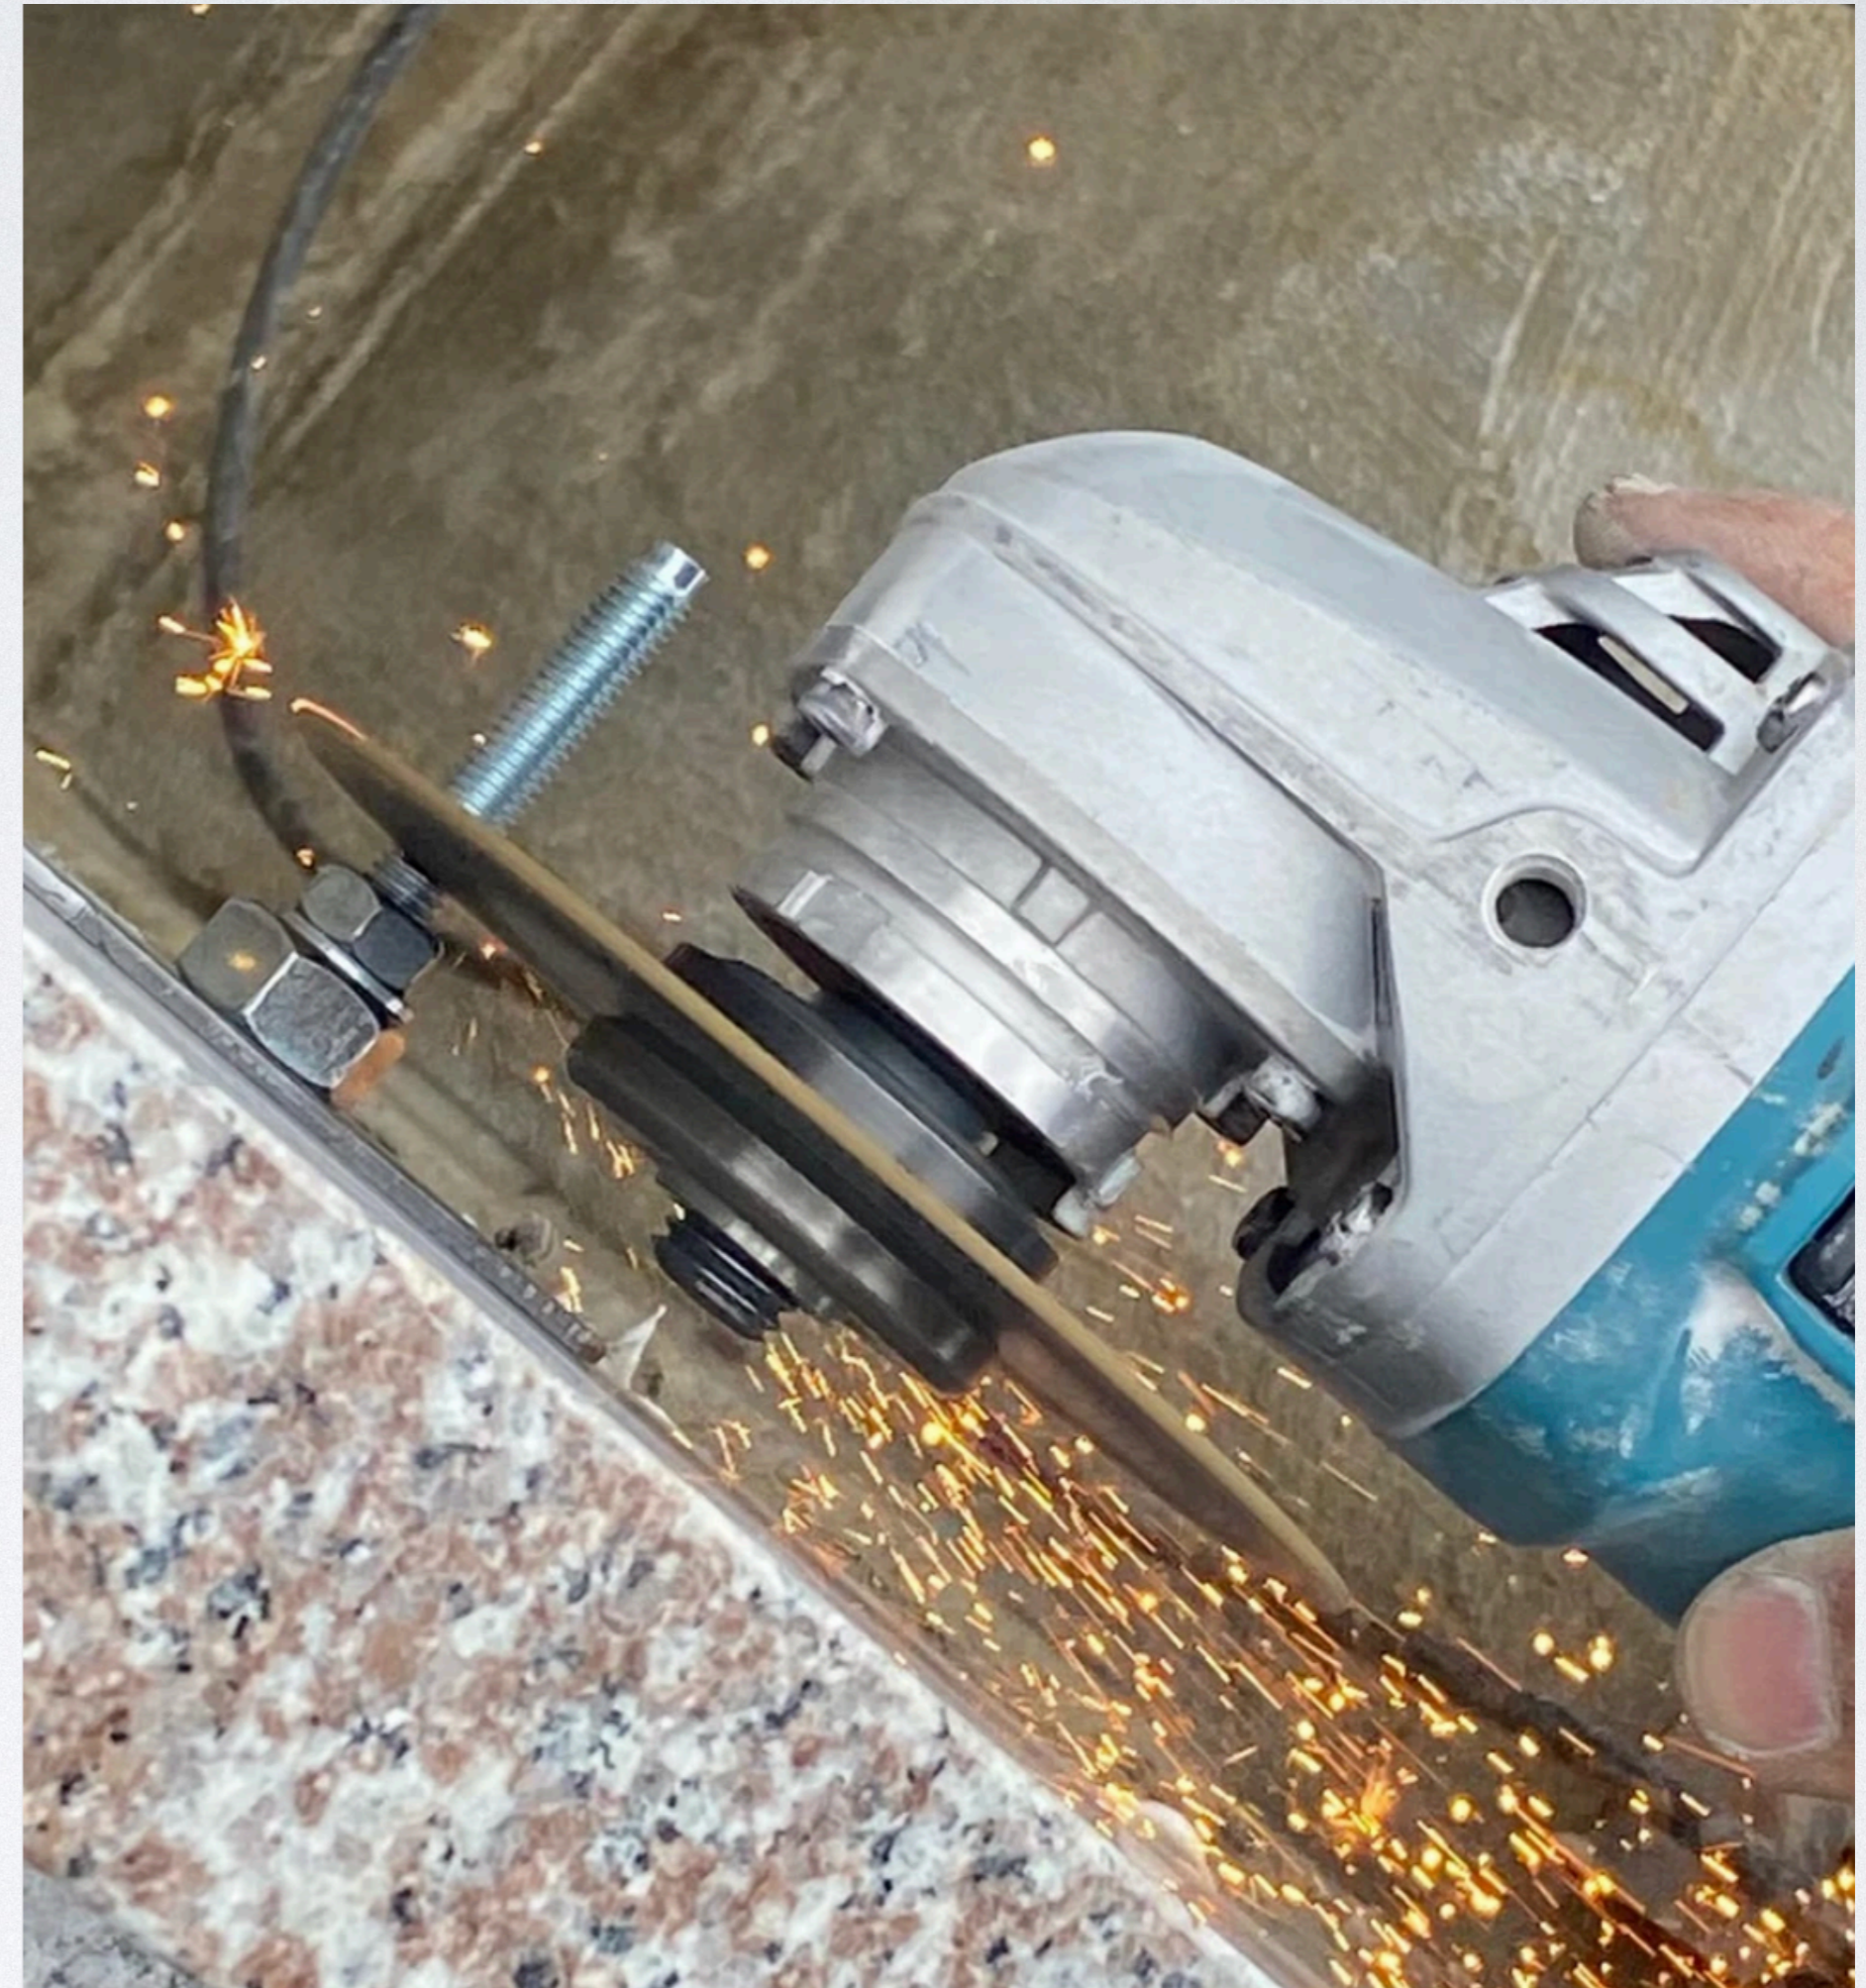

SERVICII DE INSTALARE ȘI PRELUCRARE CONSTRUCȚII FUNERARE

Instalare monument funerar: 1000 lei

Instalare cadru: 2000 lei

Instalare capac: 1000 lei

Fundație pentru cadru: 3000 lei

Fundație pentru monument funerar: 1000 lei

Demolat cruce: 1000 lei

Servicii măsurare cote construcție funerară: 200 lei

Servicii proiectare: 400 lei

Kit instalare monument funerar (găuri + prinderi): 200 lei

Kit instalare cadru: 600 lei

Servicii transport / deplasare în București: 150 lei

Servicii gravare în cimitir: 30 lei / caracter

Servicii gravare în fabrica noastră: 8 lei / caracter